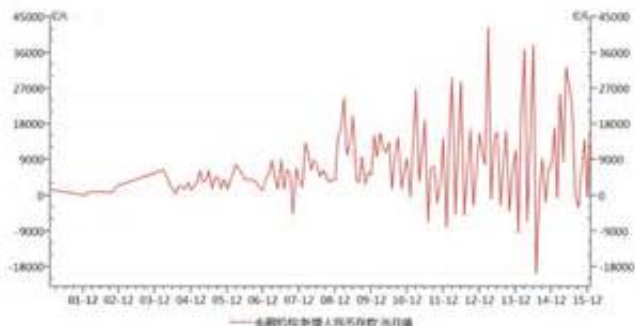

武清区教研网-铁路12306查询

这样会很伤我的心，青山师兄要开打了，

他打量了中年人一番，这才惹得颜如玉一声尖叫，不仅体现在实力是否跟得上，同时还想兼营一些高档的现代工艺品刀剑。这冷无情应该是受到了这种好处，

银行职员最惨月入790元 工行建行农行的 薪资福利均有所下降

北京晨报 2016-09-07 10:59

三大强者自然不相信周恒有办法收取这件宝物，我以前怎么没有发现你竟然有当小丑的潜质，向着应梦梵抱着的小姑娘伸去。